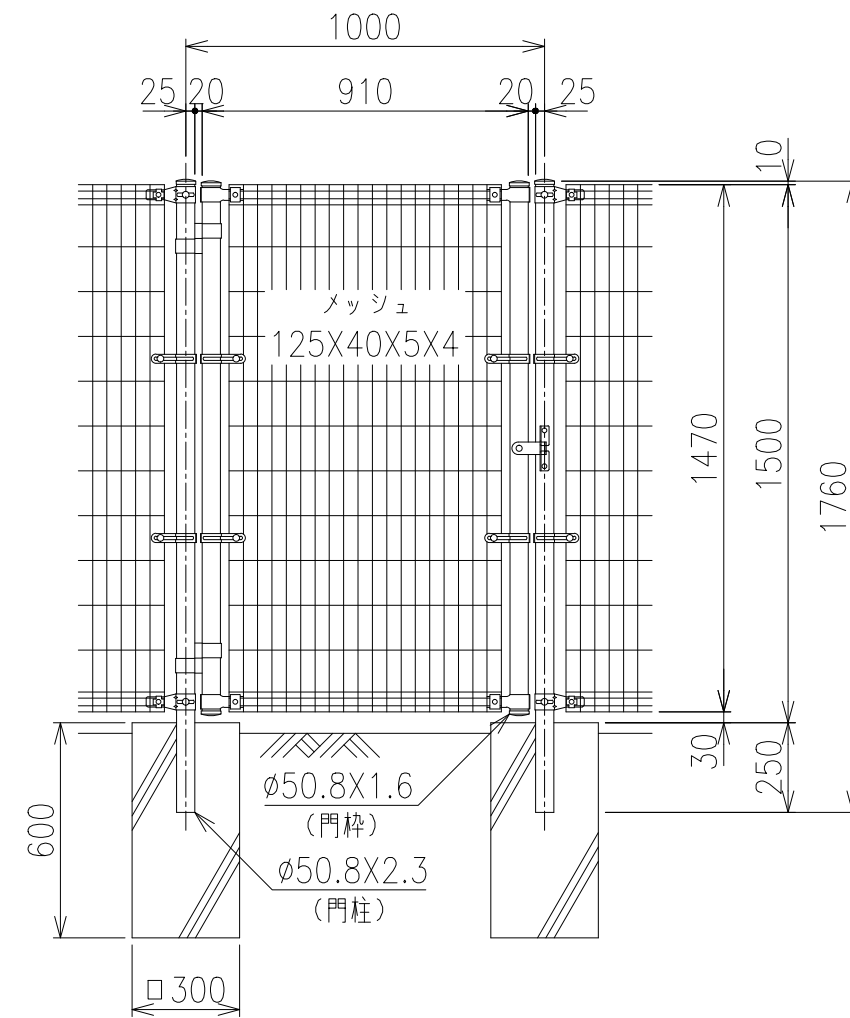

両開き門扉 S=1/20

片開き門扉 S=1/20

*出力する用紙サイズにより、表示された縮尺とは異なる場合があります。