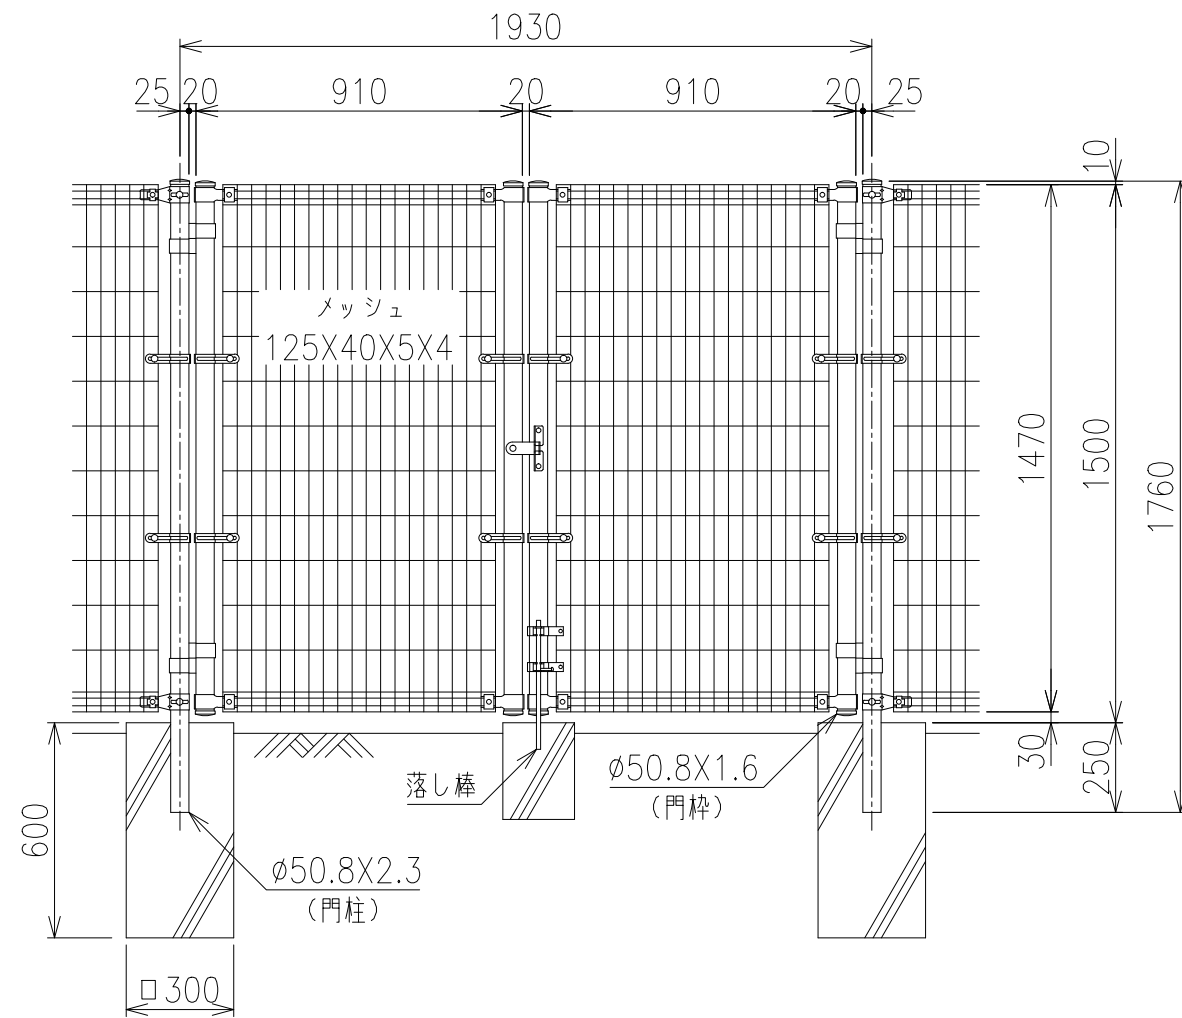

両開き門扉 S=1/20

片開き門扉 S=1/20

*出力する用紙サイズにより、表示された縮尺とは異なる場合があります。